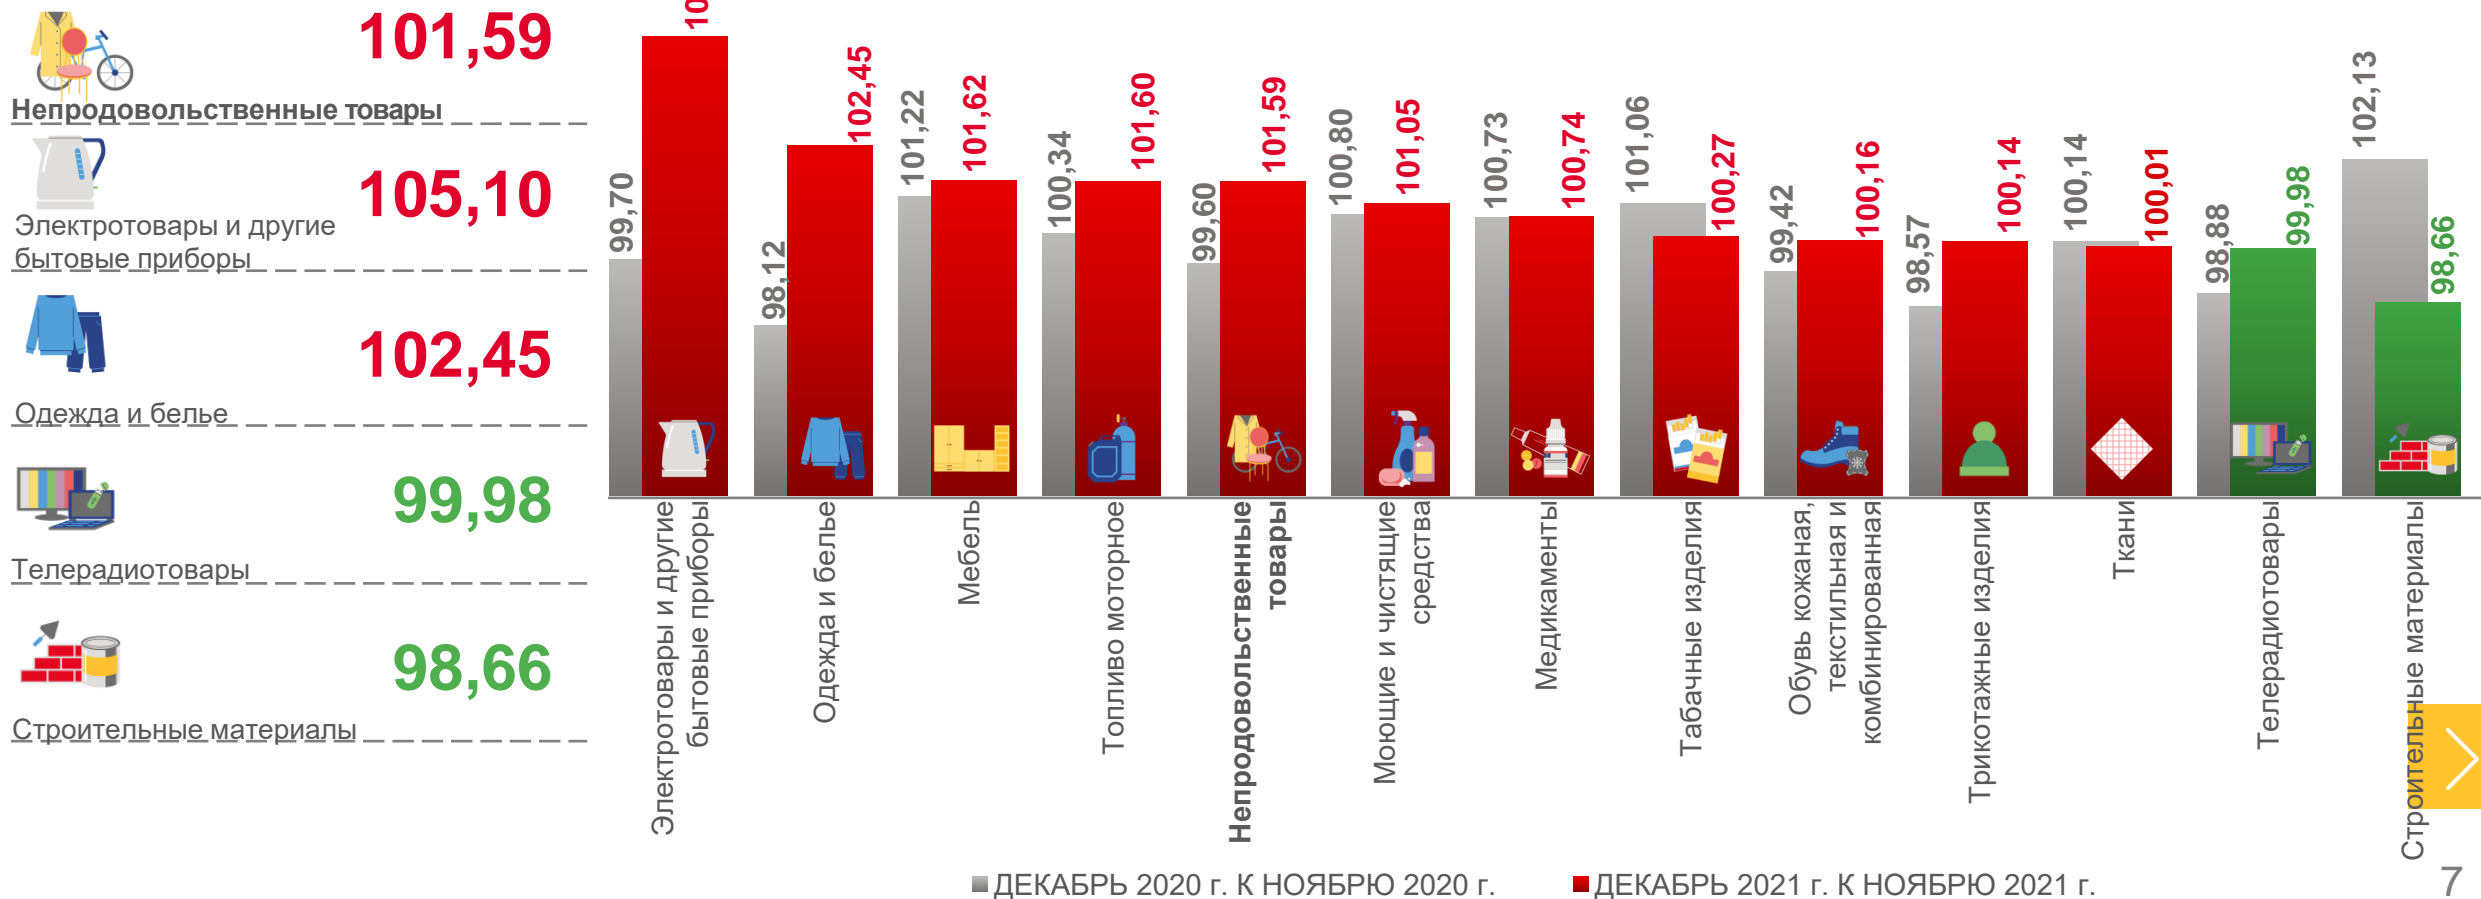

ИНДЕКСЫ ЦЕН НА ОТДЕЛЬНЫЕ ГРУППЫ НЕПРОДОВОЛЬСТВЕННЫХ ТОВАРОВ В САНКТ-ПЕТЕРБУРГЕ

ИНДЕКС ЦЕН НА НЕПРОДОВОЛЬСТВЕННЫЕ ТОВАРЫ
ДЕКАБРЬ 2021 В % К НОЯБРЮ 2021

■ ДЕКАБРЬ 2020 г. К НОЯБРЮ 2020 г.

■ ДЕКАБРЬ 2021 г. К НОЯБРЮ 2021 г.