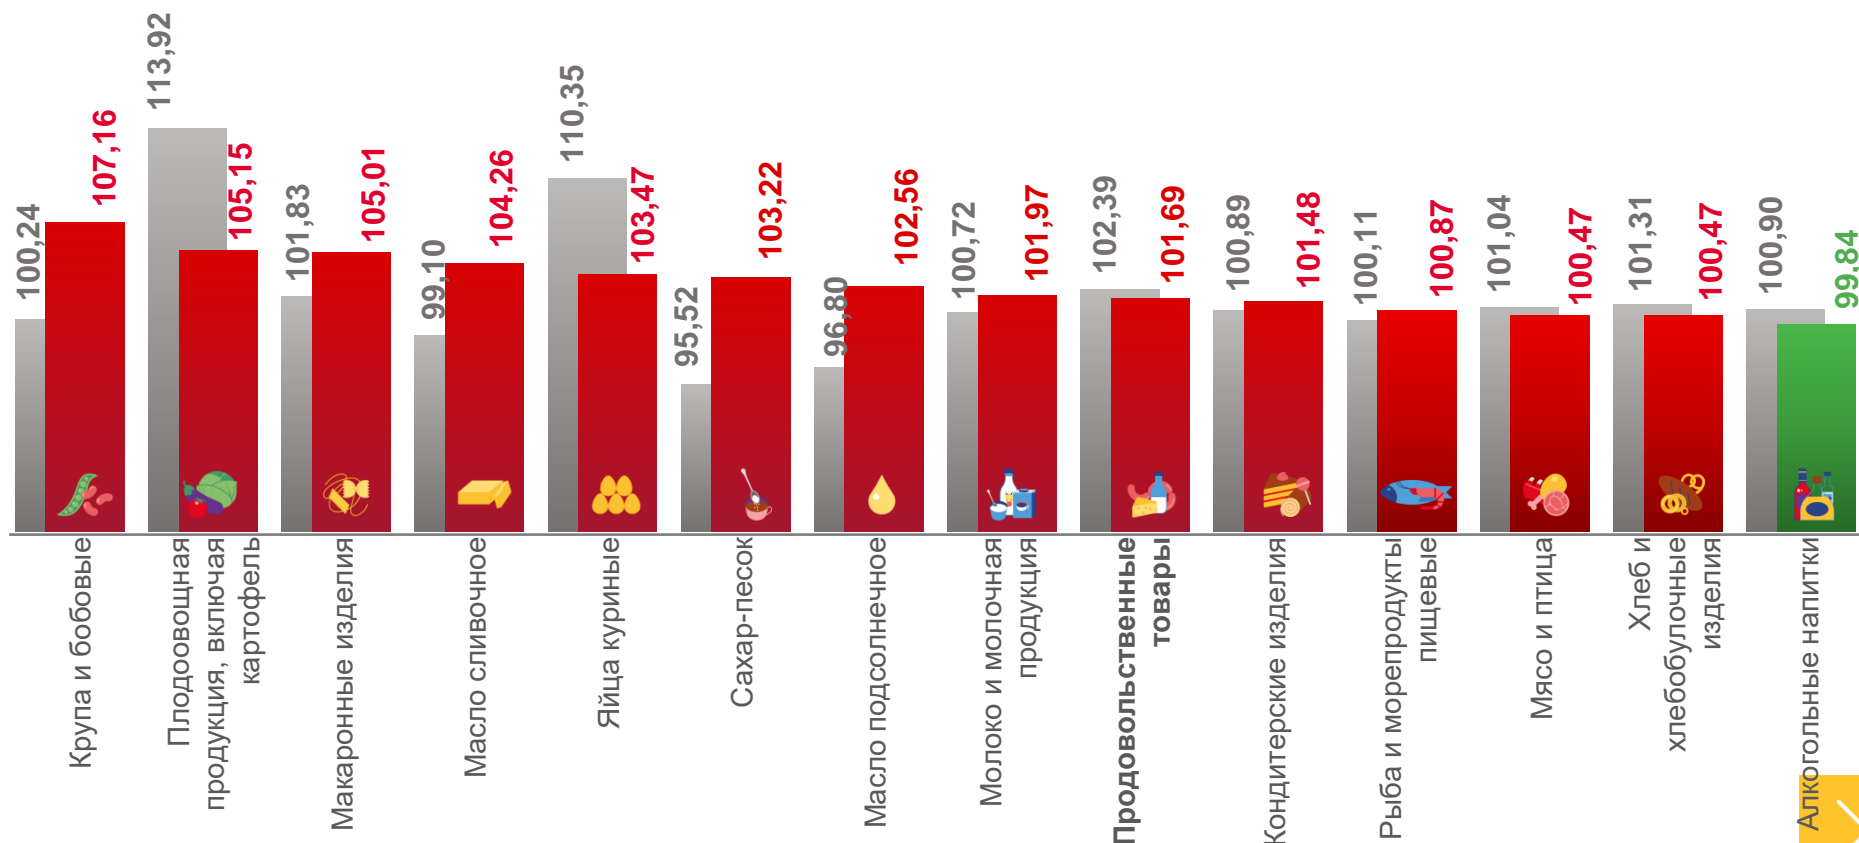

Базовый индекс потребительских цен

Услуги

Продовольственные товары

ИНДЕКСЫ ЦЕН НА ОТДЕЛЬНЫЕ ГРУППЫ И ВИДЫ ПРОДОВОЛЬСТВЕННЫХ ТОВАРОВ В САНКТ-ПЕТЕРБУРГЕ

ИНДЕКС ЦЕН НА ПРОДОВОЛЬСТВЕННЫЕ ТОВАРЫ
ДЕКАБРЬ 2021 В % К НОЯБРЮ 2021

101,69

Продовольственные товары

107,16

Крупа и бобовые

105,15

Флодоовощная продукция,
включая картофель

105,01

Макаронные изделия

100,47

Хлеб и хлебобулочные изделия

99,84

Алкогoльные напитки

■ ДЕКАБРЬ 2020 В % К НОЯБРЮ 2020

■ ДЕКАБРЬ 2021 В % К НОЯБРЮ 2021

ИНДЕКСЫ ЦЕН НА ОТДЕЛЬНЫЕ ГРУППЫ И ВИДЫ ПРОДОВОЛЬСТВЕННЫХ ТОВАРОВ В САНКТ-ПЕТЕРБУРГЕ