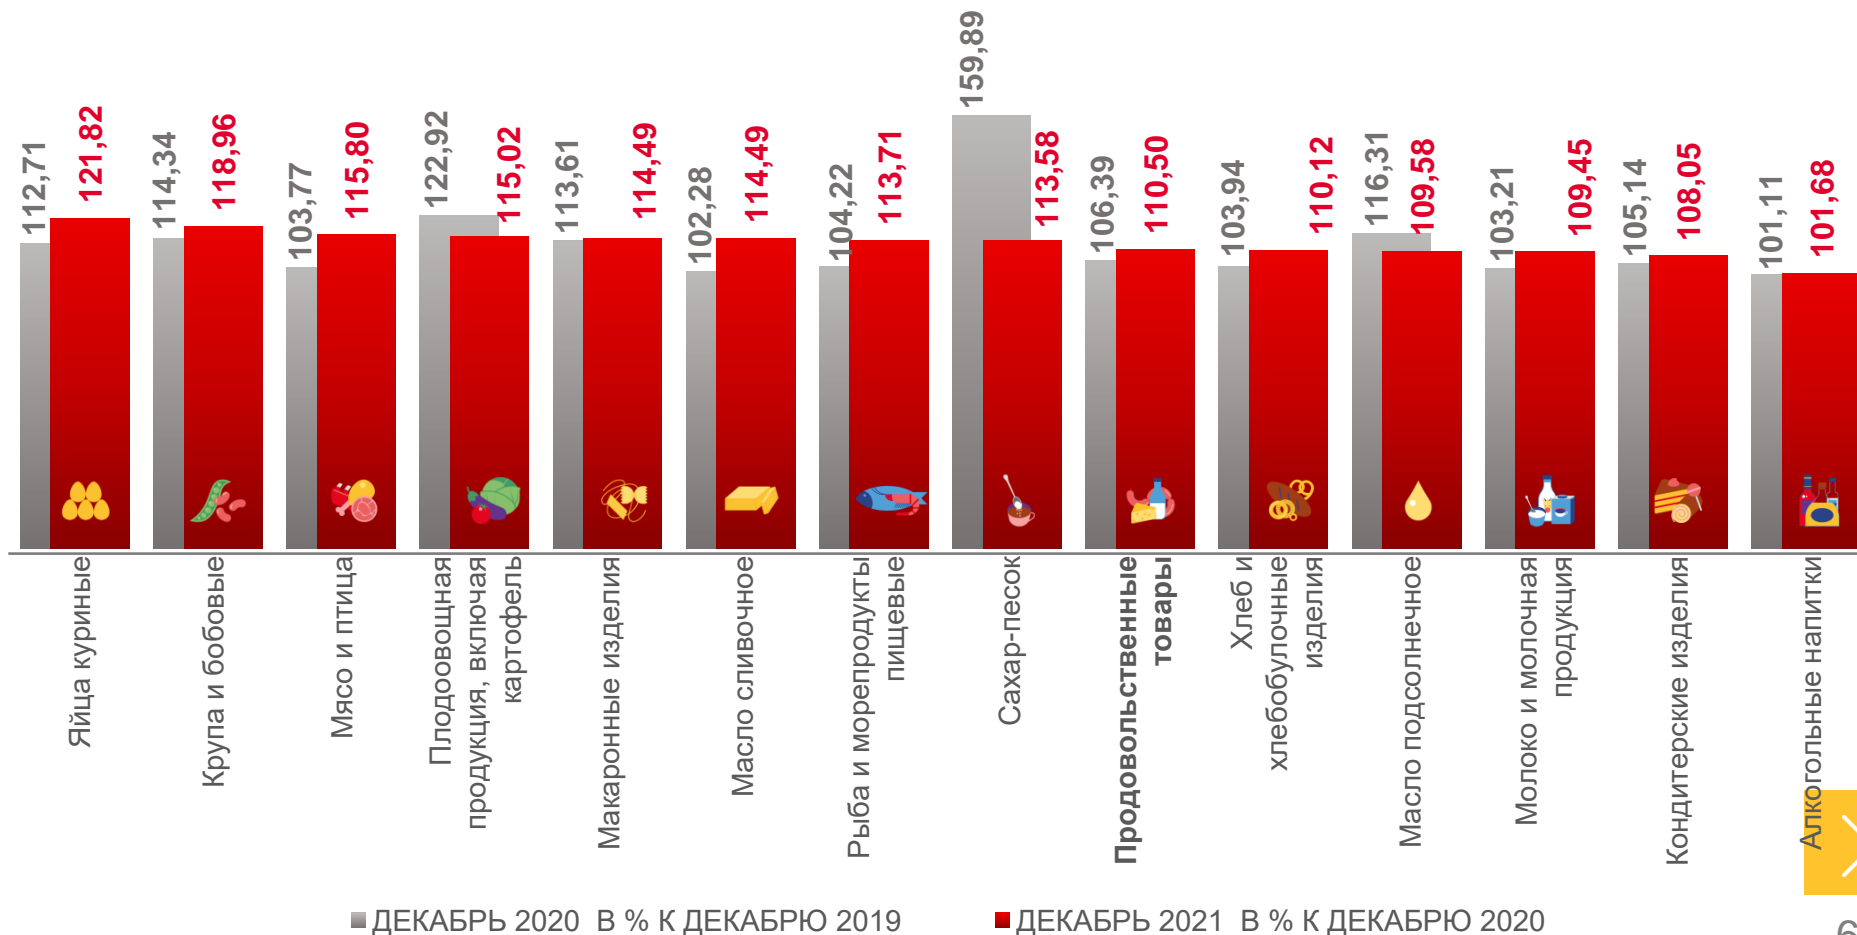

ИНДЕКСЫ ЦЕН НА ОТДЕЛЬНЫЕ ГРУППЫ И ВИДЫ ПРОДОВОЛЬСТВЕННЫХ ТОВАРОВ В САНКТ-ПЕТЕРБУРГЕ

ИНДЕКС ЦЕН НА ПРОДОВОЛЬСТВЕННЫЕ ТОВАРЫ
ДЕКАБРЬ 2021 В % К ДЕКАБРЮ 2020