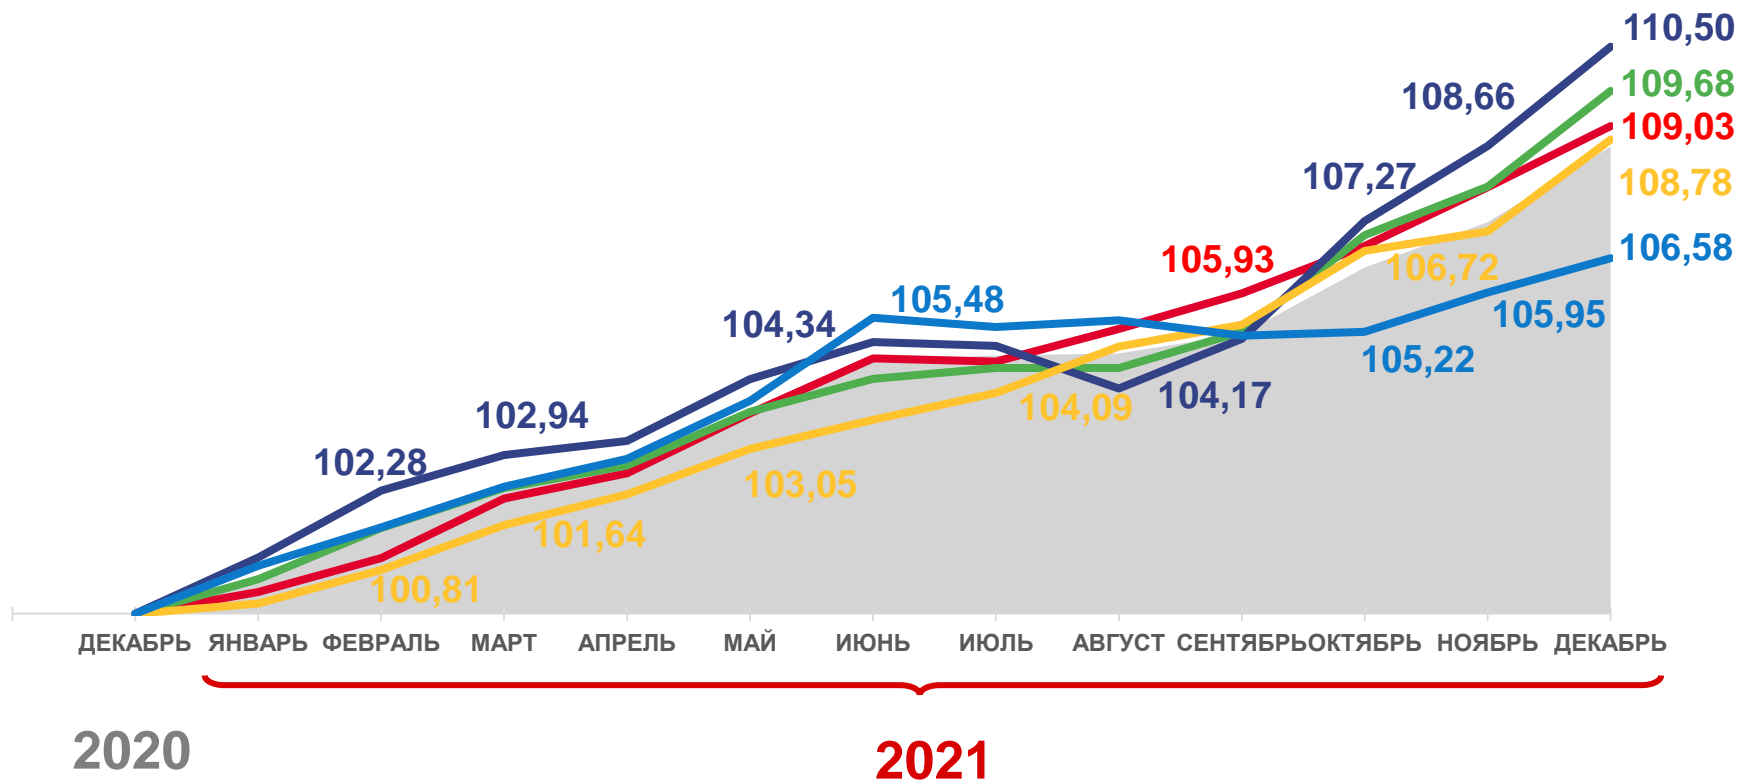

ИНДЕКСЫ ПОТРЕБИТЕЛЬСКИХ ЦЕН В САНКТ-ПЕТЕРБУРГЕ

В % К ДЕКАБРЮ 2020 ГОДА

ИНДЕКС ПОТРЕБИТЕЛЬСКИХ ЦЕН ДЕКАБРЬ 2021 В % К ДЕКАБРЮ 2020

108,65

ИПЦ

109,68

Все товары

110,50

Продовольственные товары

108,78

Непродовольственные товары

106,58

Услуги

109,03

Базовый ИПЦ

Индекс потребительских цен

Все товары

Непродовольственные товары

Базовый индекс потребительских цен

Услуги

Продовольственные товары