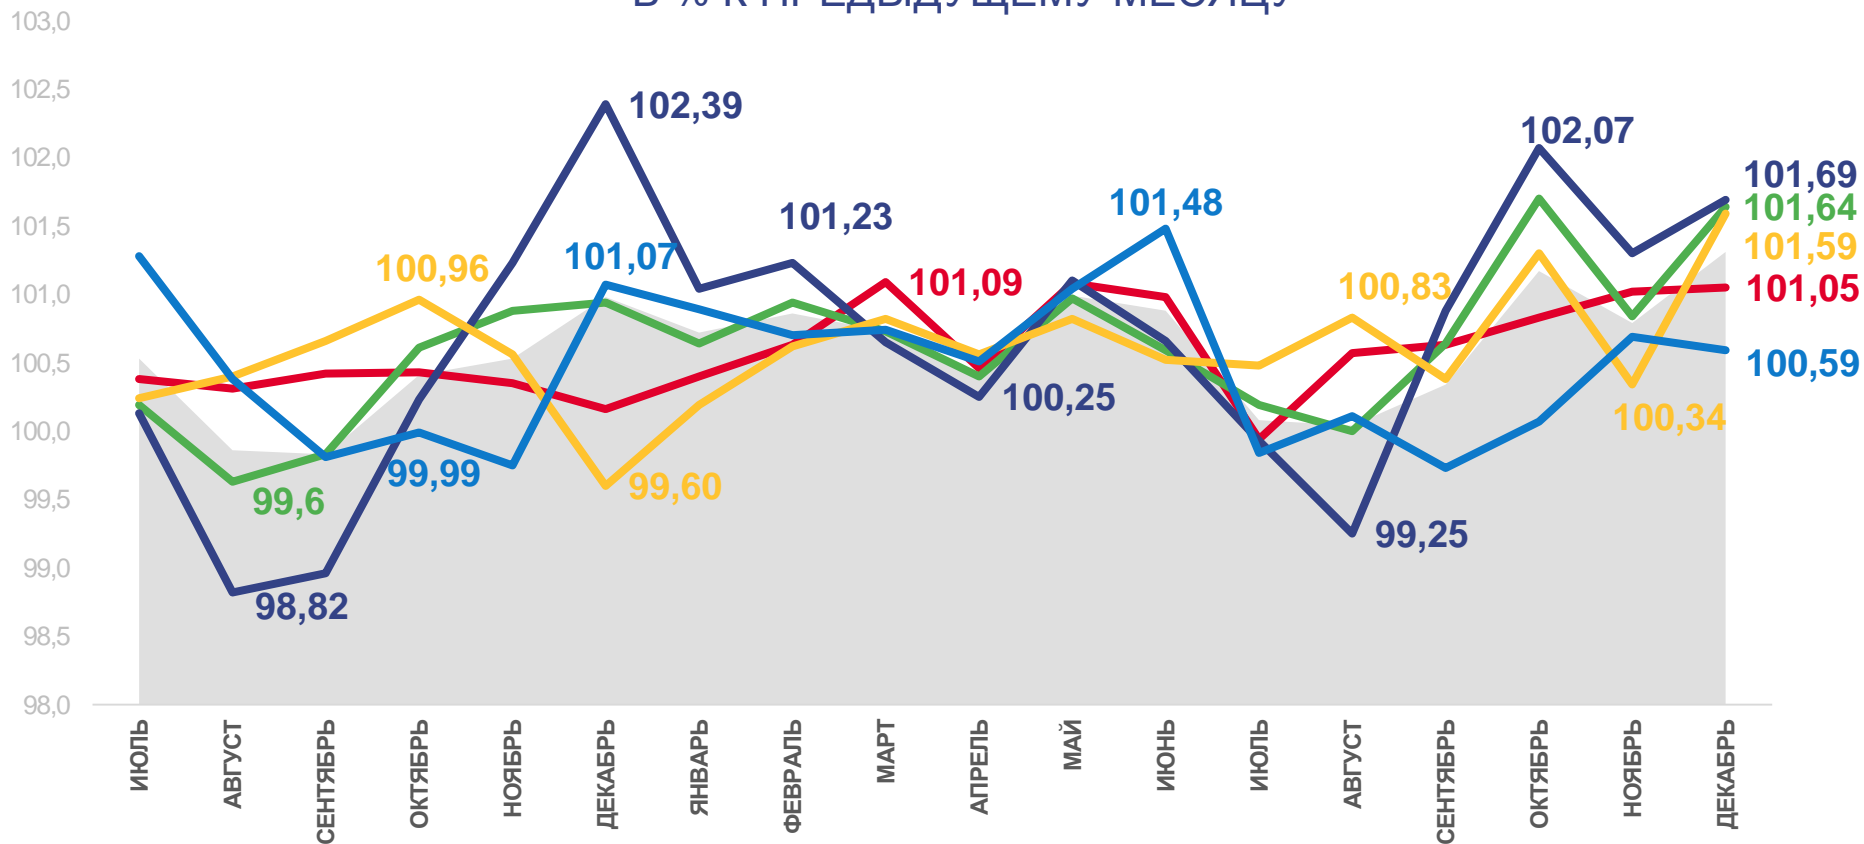

* Ежемесячные данные оперативной статистики

ИНДЕКСЫ ПОТРЕБИТЕЛЬСКИХ ЦЕН В САНКТ-ПЕТЕРБУРГЕ

В % К ПРЕДЫДУЩЕМУ МЕСЯЦУ

**ИНДЕКС ПОТРЕБИТЕЛЬСКИХ ЦЕН
ДЕКАБРЬ 2021 В % К НОЯБРЮ 2021**

ИПЦ 101,31

ИПЦ

101,64

Все товары

101,69

Продовольственные товары

101,59

Непродовольственные товары

100,59

Услуги

101,05

Базовый ИПЦ

Индекс потребительских цен

Базовый индекс потребительских цен

Все товары

Услуги

Непродовольственные товары

Продовольственные товары

ИНДЕКСЫ ПОТРЕБИТЕЛЬСКИХ ЦЕН В САНКТ-ПЕТЕРБУРГЕ

В % К ДЕКАБРЮ 2020 ГОДА

ИНДЕКС ПОТРЕБИТЕЛЬСКИХ ЦЕН ДЕКАБРЬ 2021 В % К ДЕКАБРЮ 2020

 **108,65**

ИПЦ

 **109,68**

Все товары

 **110,50**

Продовольственные товары

 **108,78**